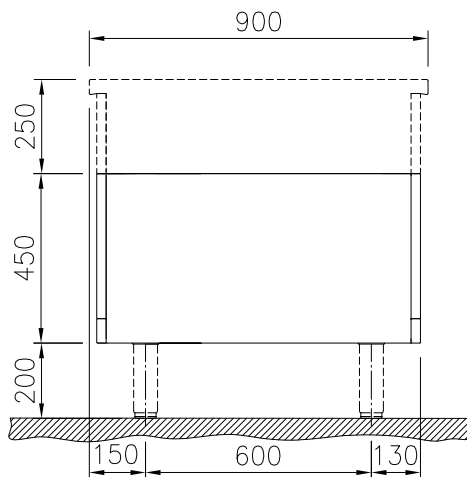

Kort specifikation

Pos. _____

500 mm brett öppet, genomgående underskåp för förvaring av kastruller, stekpannor, plåtar etc. Med hygien design och rundade kanter. Enheten är konstruerad enligt DIN 18860-2 med 70 mm indragen sockel. Tillverkad i en robust ramkonstruktion. Arbetsyta i 2 mm 1.4301 (AISI 304). Släta arbetsytor som är enkla att rengöra. THERMODUL-Anslutningssystem ger arbetsytor med minimala skarvar som gör att fett och smuts inte kan tränga ner mellan enheterna. Det öppna underskåpet rymmer GN 1/1-kantiner.

- IPX5 kapslingsklass
- Hygienic design of the open base compartment with large round edges.
- 2 mm arbetsyta i 1.4301 (AISI 304).
- Plan ytkonstruktion för att lätt rengöra ytorna.
- Lagringsyta i botten av produkten har plats för GN1/1-behållare.
- Självbärande konstruktion.

Front

Sida

Topp

Viktig information

Ytermått, bredd	
589193 (MC2BCCE000)	500 mm
Ytermått, djup	900 mm
Ytermått, höjd	450 mm
Skåputrymmets invändiga dimensioner (bredd):	340 mm
Skåputrymmets invändiga dimensioner (höjd):	330 mm
Skåputrymmets invändiga dimensioner (djup):	860 mm
Nettovikt:	19 kg