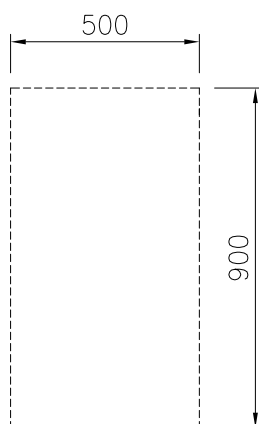

Kort specifikation

Pos. _____

500 mm brett öppet, genomgående underskåp för förvaring av kastruller, stekpannor, plåtar etc. Med hygien design och rundade kanter. Enheten är konstruerad enligt DIN 18860-2 med 70 mm indragen sockel. Tillverkad i en robust ramkonstruktion. Arbetsyta i 2 mm 1.4301 (AISI 304). Släta arbetsytor som är enkla att rengöra. THERMODUL-Anslutningssystem ger arbetsytor med minimala skarvar som gör att fett och smuts inte kan tränga ner mellan enheterna. Det öppna underskåpet rymmer GN 1/1-kantiner.

- IPX5 kapslingsklass
- Hygienic design of the open base compartment with large round edges.
- 2 mm arbetsyta i 1.4301 (AISI 304).
- Plan ytkonstruktion för att lätt rengöra ytorna.
- Lagringsyta i botten av produkten har plats för GN1/1-behållare.
- Självbärande konstruktion.

Front

Sida

Topp

Viktig information

Ytermått, bredd	
589193 (MC2BCCE000)	500 mm
Ytermått, djup	900 mm
Ytermått, höjd	450 mm
Skåputrymmets invändiga dimensioner (bredd):	340 mm
Skåputrymmets invändiga dimensioner (höjd):	330 mm
Skåputrymmets invändiga dimensioner (djup):	860 mm
Nettovikt:	19 kg