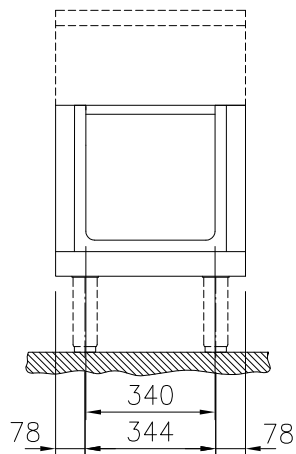

Kort specifikation

Pos. _____

500 mm brett öppet, genomgående underskåp för förvaring av kastruller, stekpannor, plåtar etc. Med hygien design och rundade kanter. Enheten är konstruerad enligt DIN 18860-2 med 70 mm indragen sockel. Tillverkad i en robust ramkonstruktion. Arbetsyta i 2 mm 1.4301 (AISI 304). Släta arbetsytor som är enkla att rengöra. THERMODUL-Anslutningssystem ger arbetsytor med minimala skarvar som gör att fett och smuts inte kan tränga ner mellan enheterna. Det öppna underskåpet rymmer GN 1/1-kantiner.

- IPX5 kapslingsklass
- Hygienic design of the open base compartment with large round edges.
- 2 mm arbetsyta i 1.4301 (AISI 304).
- Plan ytkonstruktion för att lätt rengöra ytorna.
- Lagringsyta i botten av produkten har plats för GN1/1-behållare.
- Självbärande konstruktion.

Front

Sida

Topp

Viktig information

Ytermått, bredd	
589193 (MC2BCCE000)	500 mm
Ytermått, djup	900 mm
Ytermått, höjd	450 mm
Skåputrymmets invändiga dimensioner (bredd):	340 mm
Skåputrymmets invändiga dimensioner (höjd):	330 mm
Skåputrymmets invändiga dimensioner (djup):	860 mm
Nettovikt:	19 kg